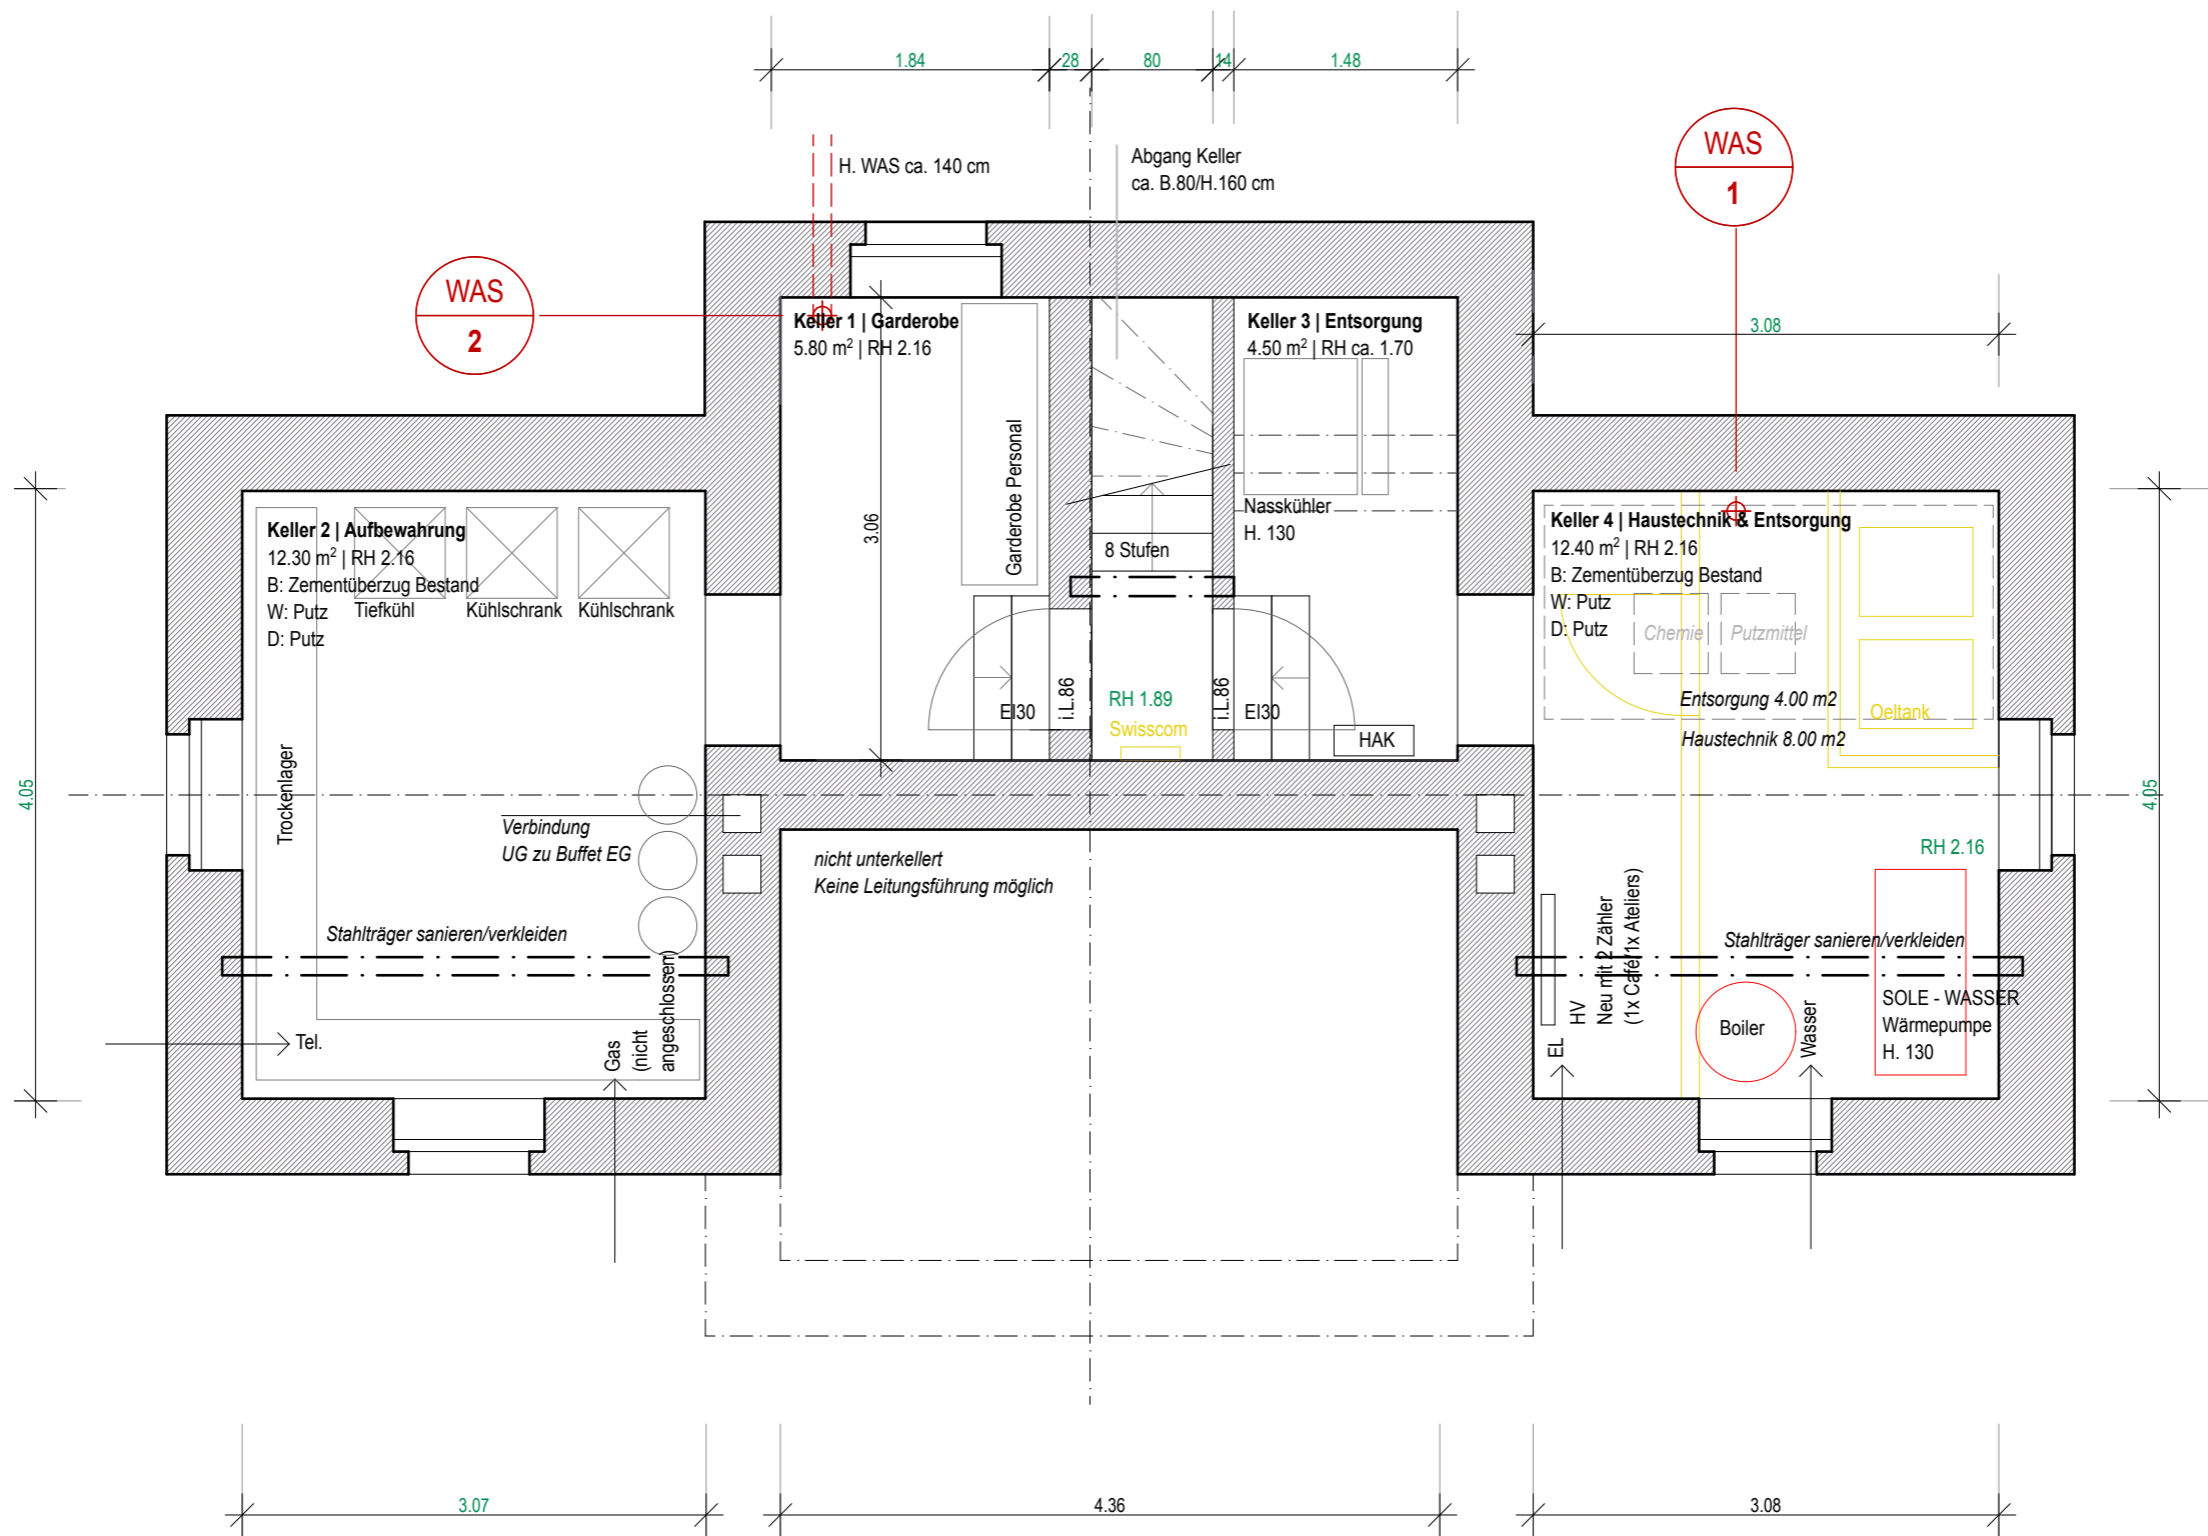

GRUNDRISS KELLER

BAUPROJEKT PLANNR. BP-002

PROJEKT Altes Zollhaus, Burgfelderstrasse 216, 4055 Basel
BAUHERRSCHAFT ARGE Burgfelderstrasse, Sierenzerstrasse 73, 4055 Basel

DATUM 08.11.2021 **GEZ.** kb/kp **MST.** 1:50/A3
REV. 18.11.2021 **PARZ.** 2771 **PR.NR.** 20-04

BÜCHLI PFAFF ARCHITEKTEN dipl. Architekten FH, Oetlingerstrasse 41a, 4057 Basel, www.buechli-pfaff.ch