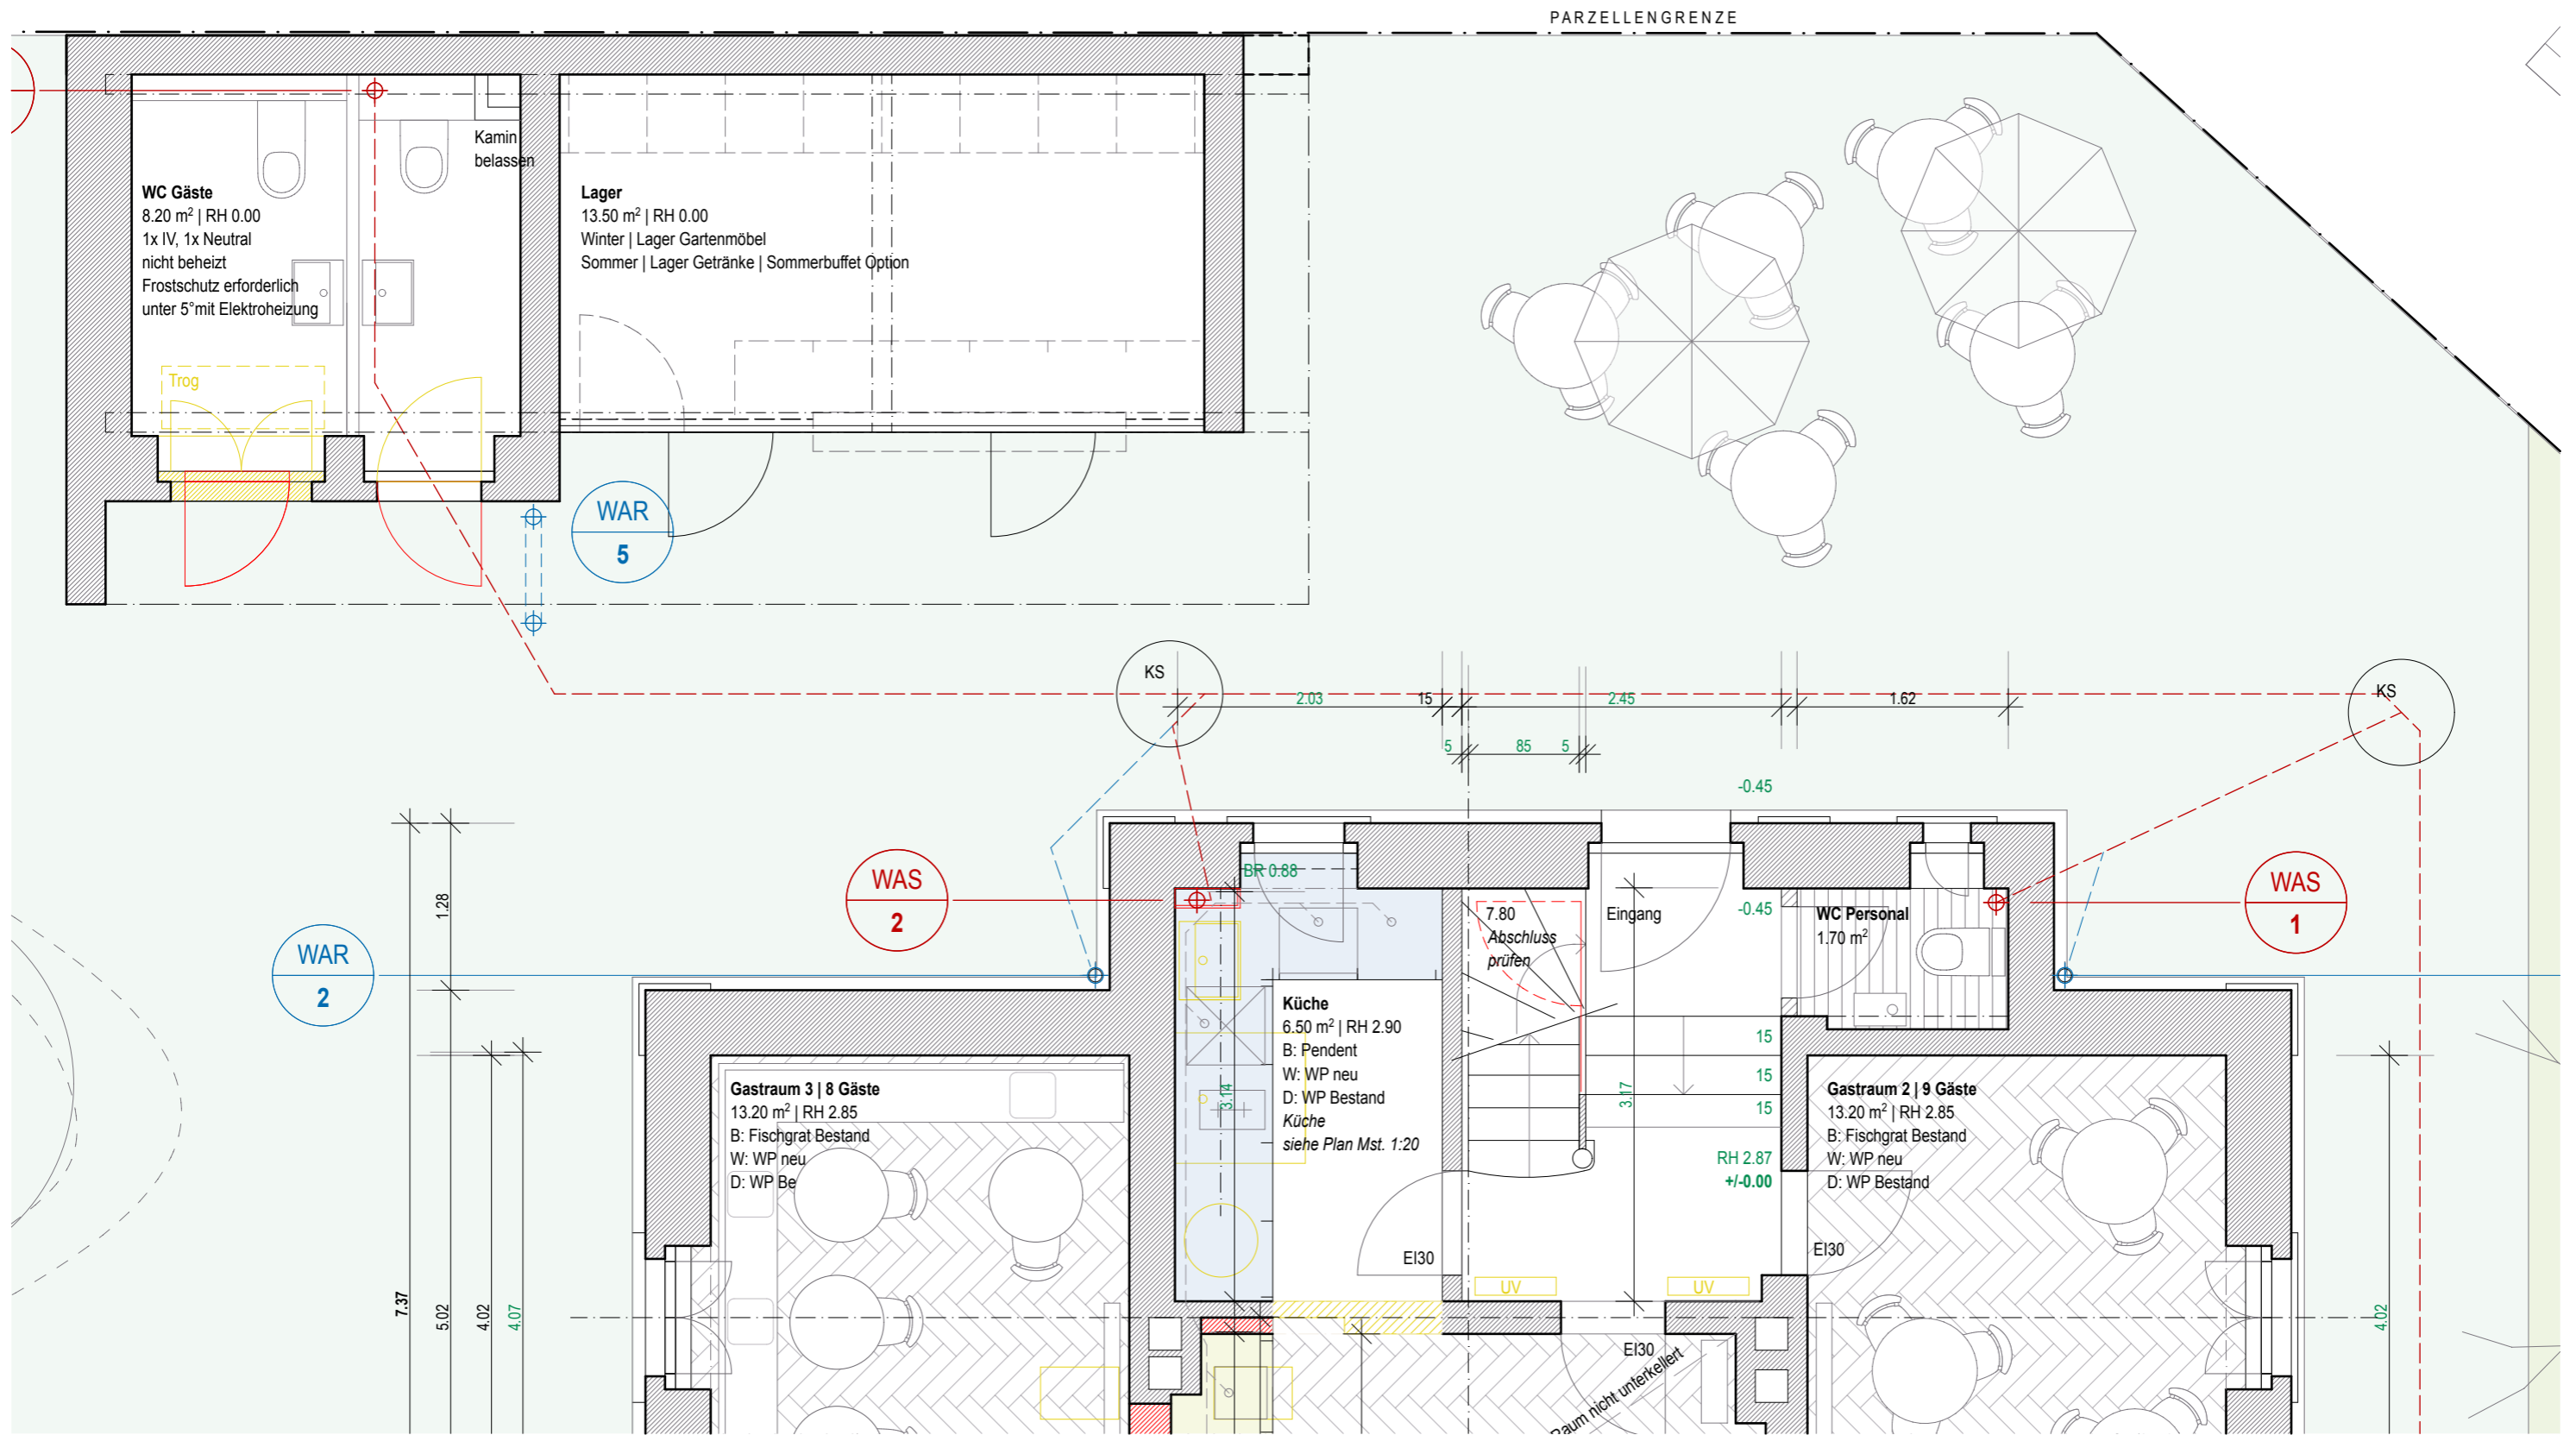

GRUNDRISS WASCHHAUS & AUSSENBEREICH

BAUPROJEKT PLANNR. BP-006

PROJEKT Altes Zollhaus, Burgfelderstrasse 216, 4055 Basel

DATUM 08.11.2021 **GEZ.** kb/kp **MST.** 1:50/A3

BAUHERRSCHAFT ARGE Burgfelderstrasse, Sierenzerstrasse 73, 4055 Basel

REV. 18.11.2021 **PARZ.** 2771 **PR.NR.** 20-04

BÜCHLI PFAFF ARCHITEKTEN dipl. Architekten FH, Oetlingerstrasse 41a, 4057 Basel, www.buechli-pfaff.ch