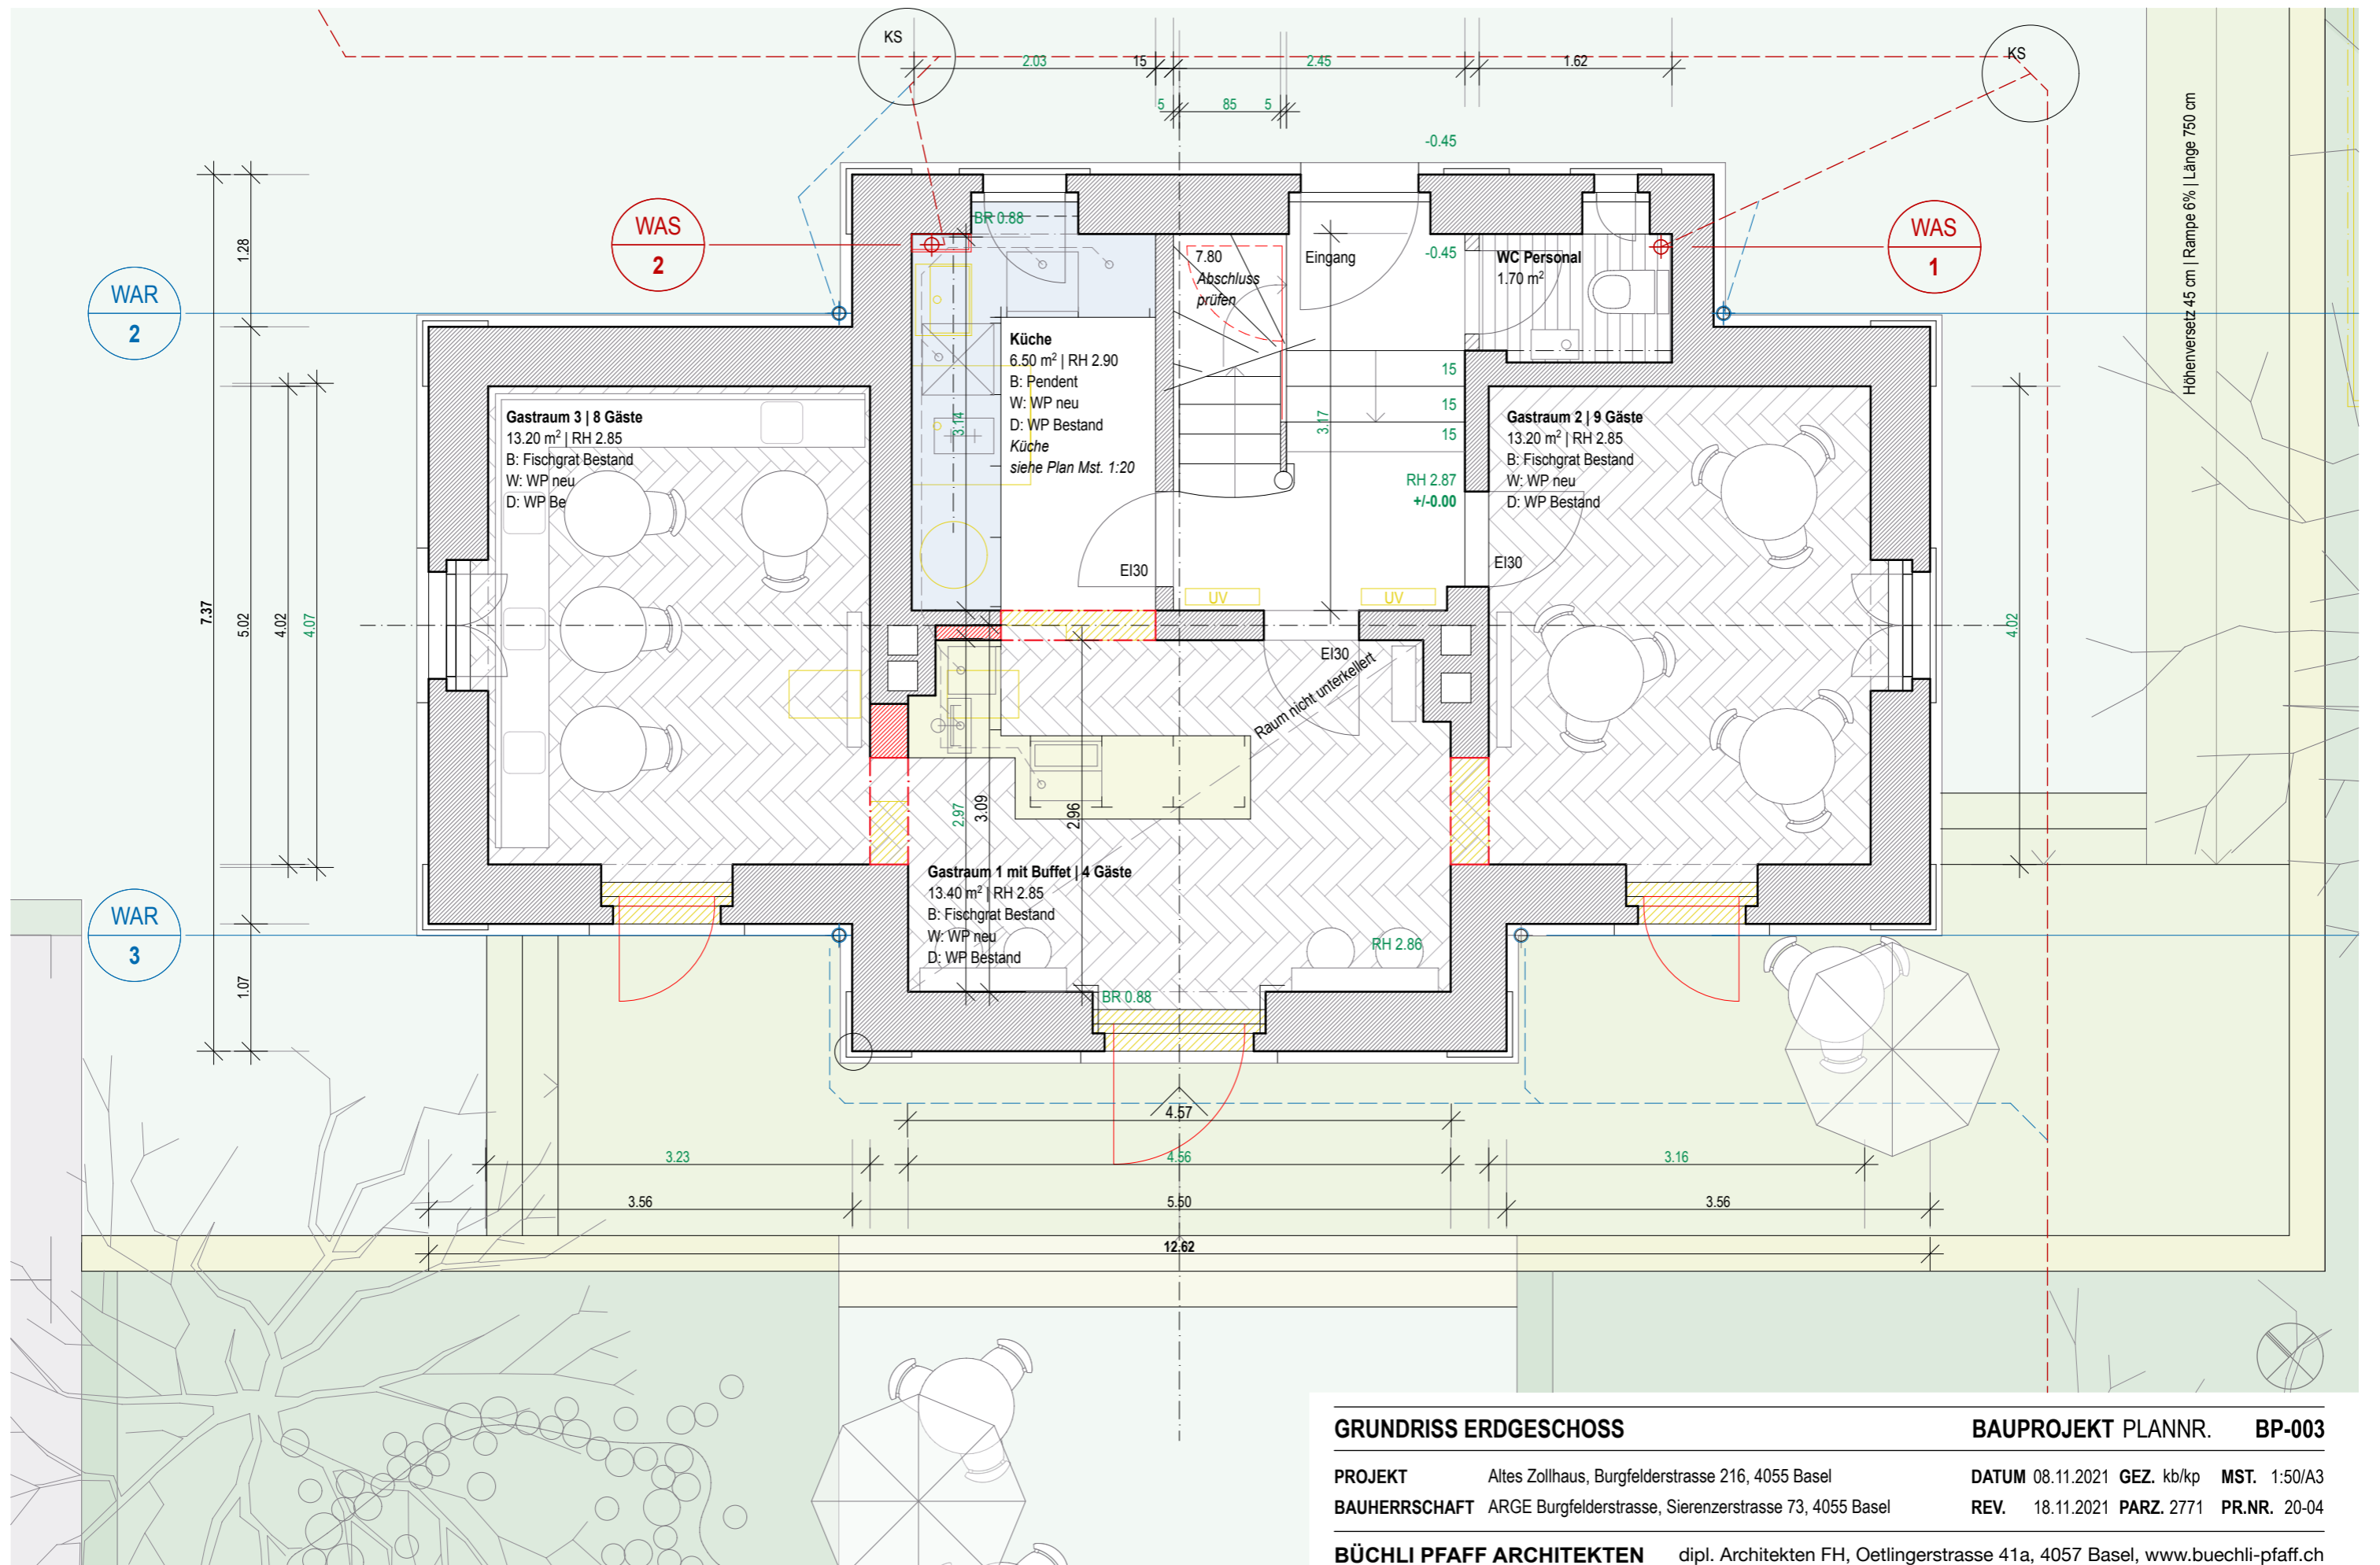

GRUNDRISS ERDGESCHOSS

BAUPROJEKT PLANNR. BP-003

PROJEKT Altes Zollhaus, Burgfelderstrasse 216, 4055 Basel

DATUM 08.11.2021 **GEZ.** kb/kp **MST.** 1:50/A3

BAUHERRSCHAFT ARGE Burgfelderstrasse, Sierenzerstrasse 73, 4055 Basel

REV. 18.11.2021 **PARZ.** 2771 **PR.NR.** 20-04

BÜCHLI PFAFF ARCHITEKTEN dipl. Architekten FH, Oetlingerstrasse 41a, 4057 Basel, www.buechli-pfaff.ch