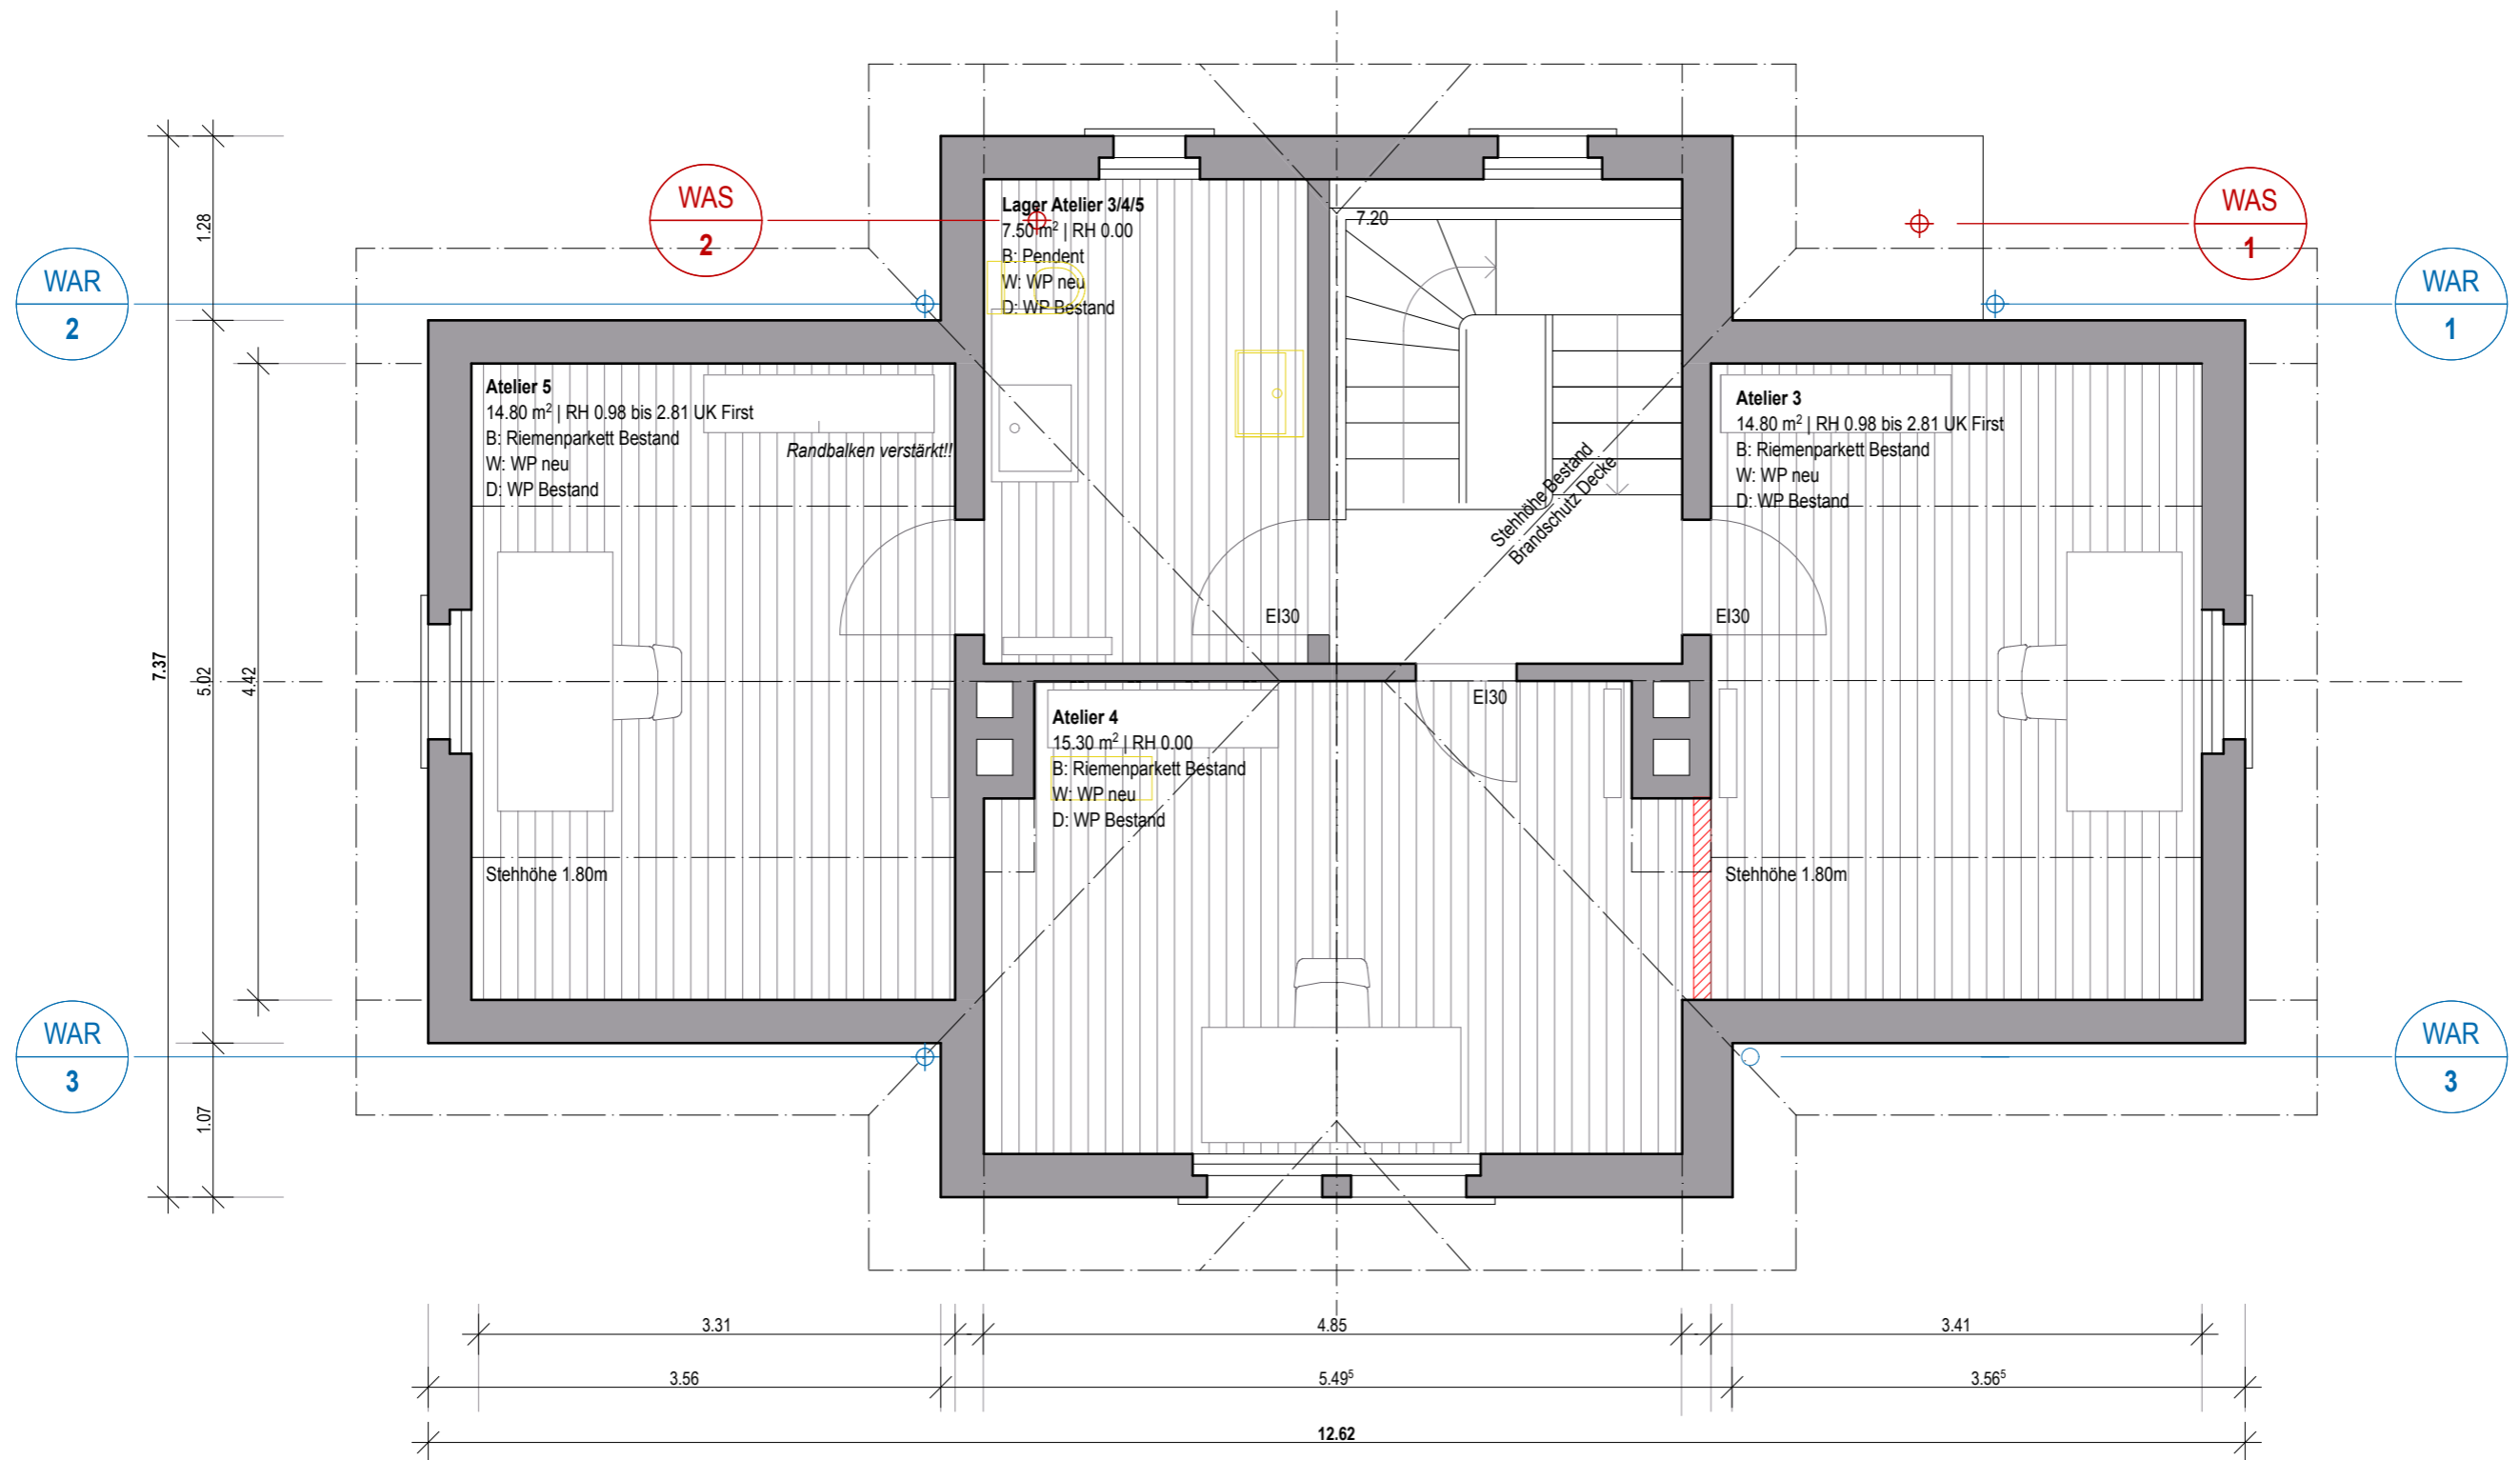

GRUNDRISS DACHGESCHOSS

BAUPROJEKT PLANNR. BP-005

PROJEKT Altes Zollhaus, Burgfelderstrasse 216, 4055 Basel

DATUM 08.11.2021 **GEZ.** kb/kp **MST.** 1:50/A3

BAUHERRSCHAFT ARGE Burgfelderstrasse, Sierenzerstrasse 73, 4055 Basel