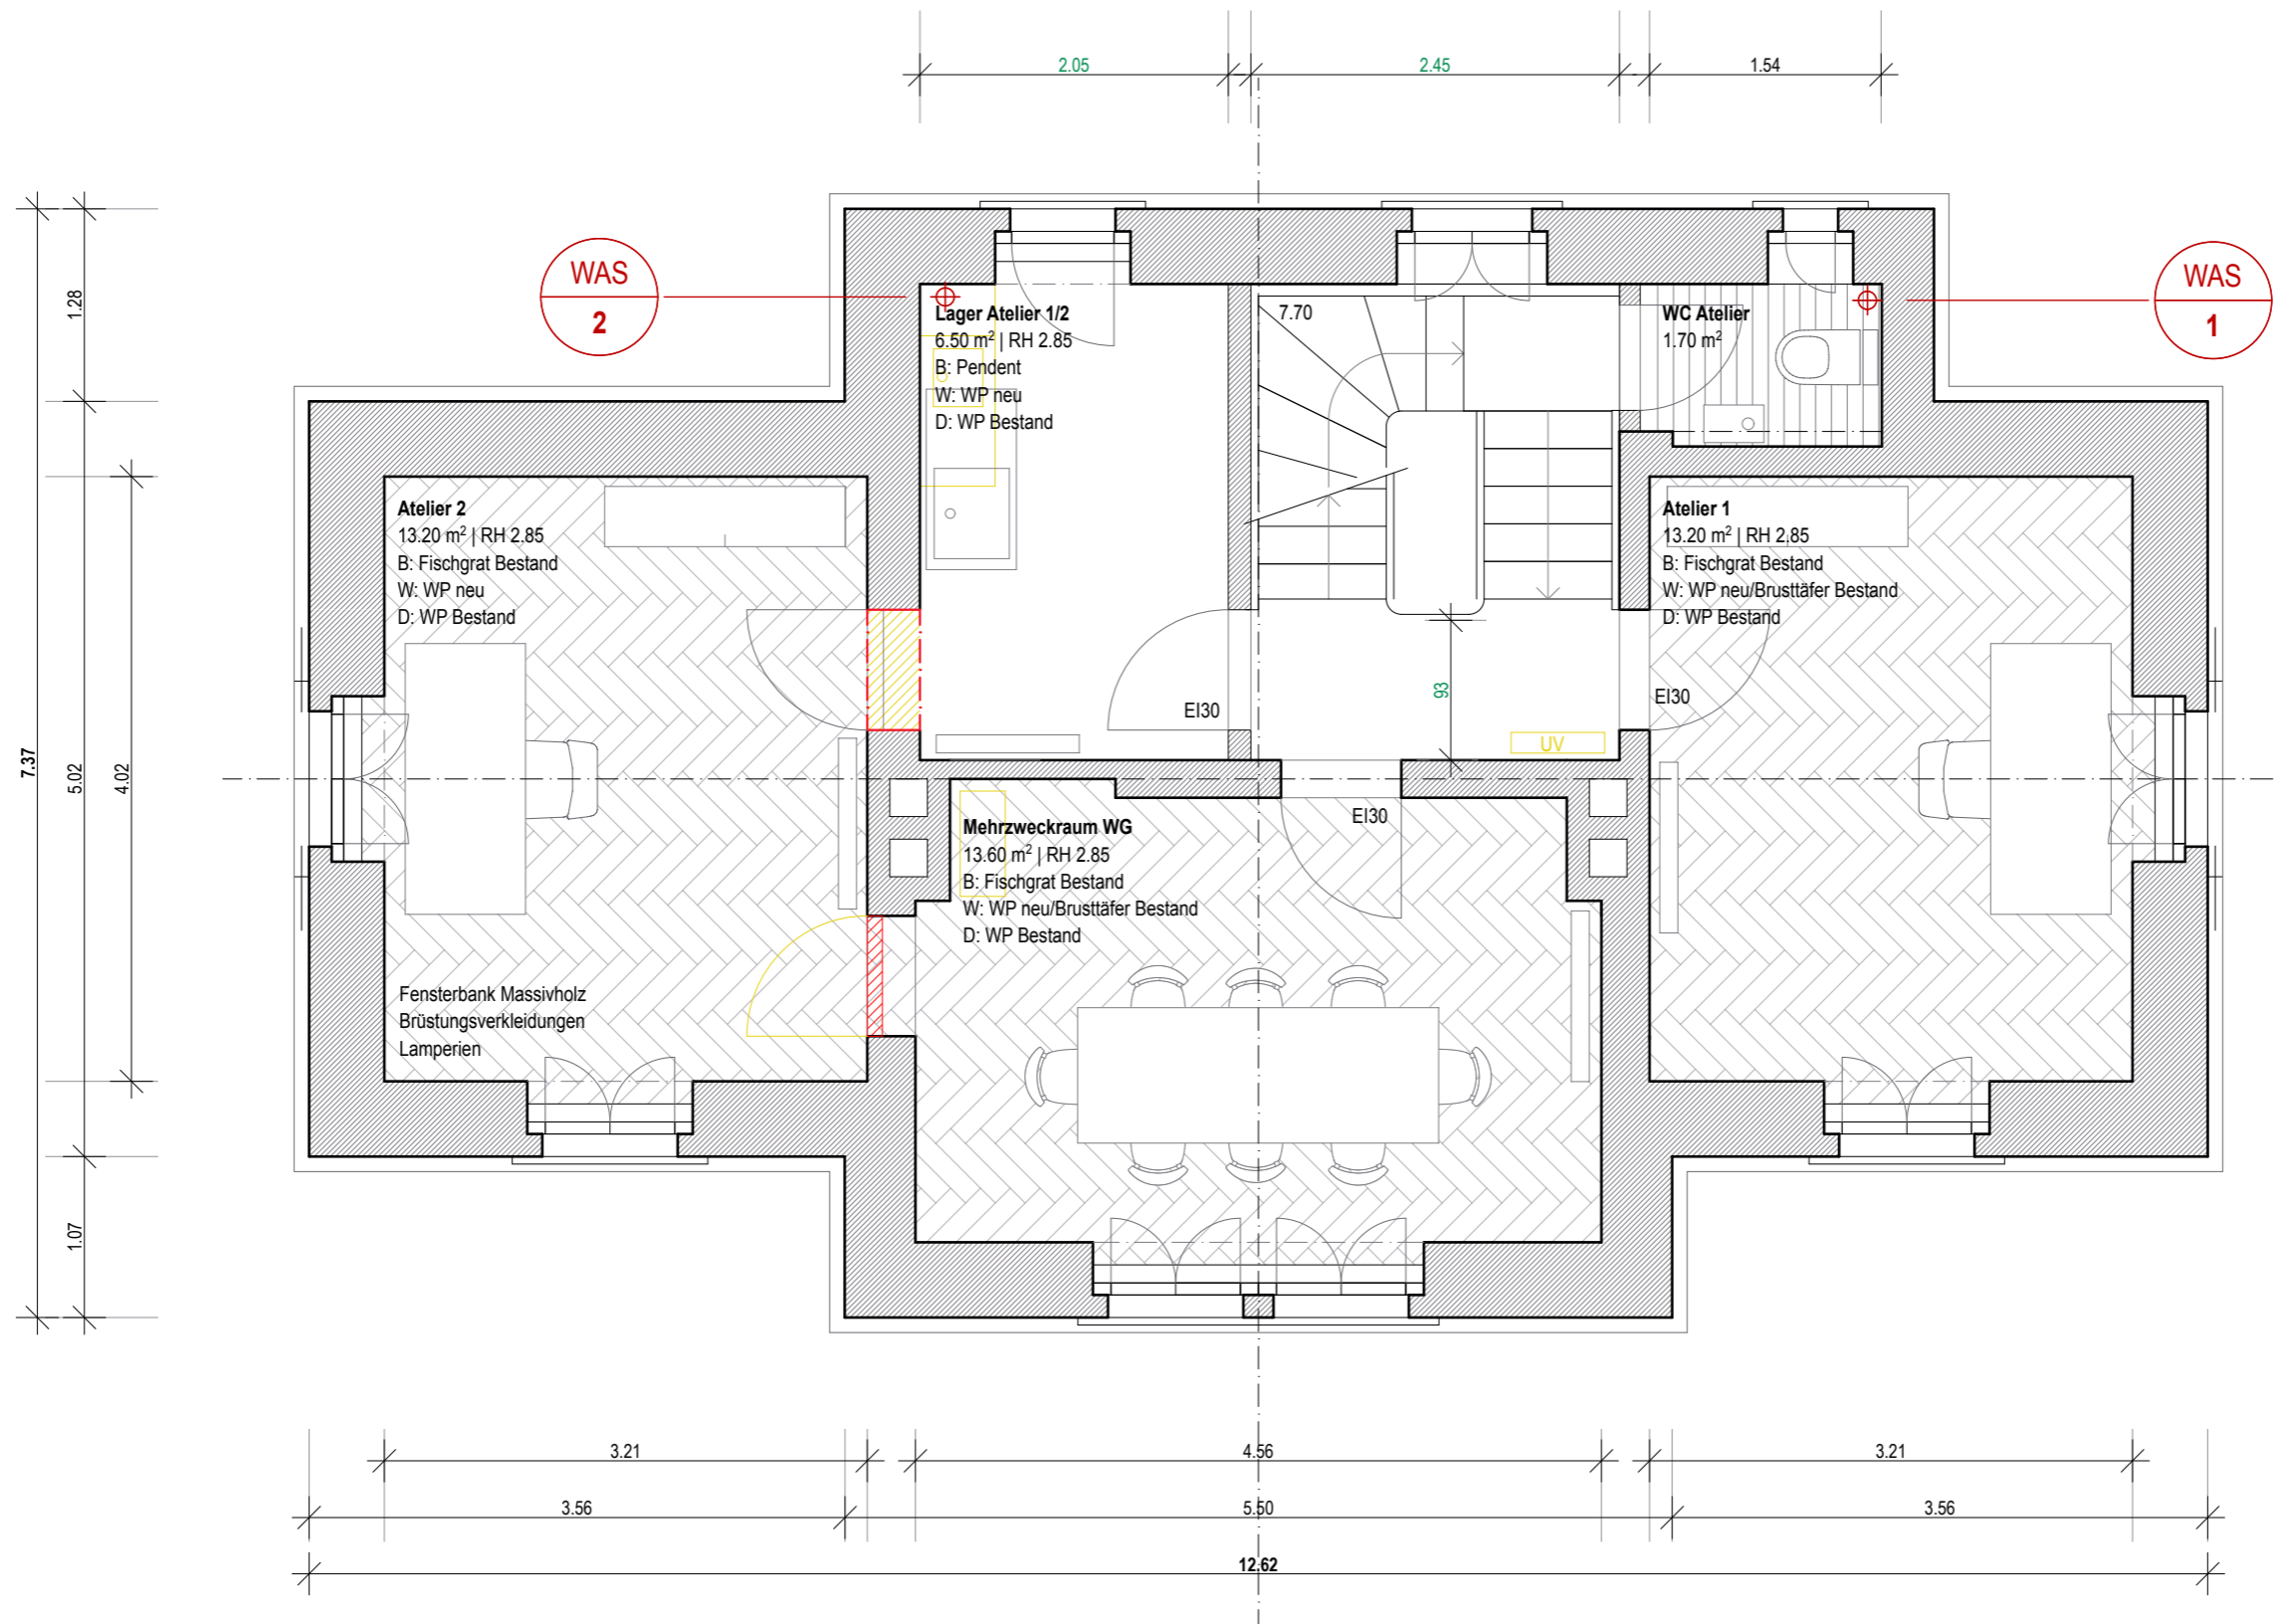

GRUNDRISS OBERGESCHOSS

BAUPROJEKT PLANNR. BP-004

PROJEKT Altes Zollhaus, Burgfelderstrasse 216, 4055 Basel

DATUM 08.11.2021 **GEZ.** kb/kp **MST.** 1:50/A3

BAUHERRSCHAFT ARGE Burgfelderstrasse, Sierenzerstrasse 73, 4055 Basel

REV. 08.11.2021 **PARZ.** 2771 **PR.NR.** 20-04

BÜCHLI PFAFF ARCHITEKTEN dipl. Architekten FH, Oetlingerstrasse 41a, 4057 Basel, www.buechli-pfaff.ch